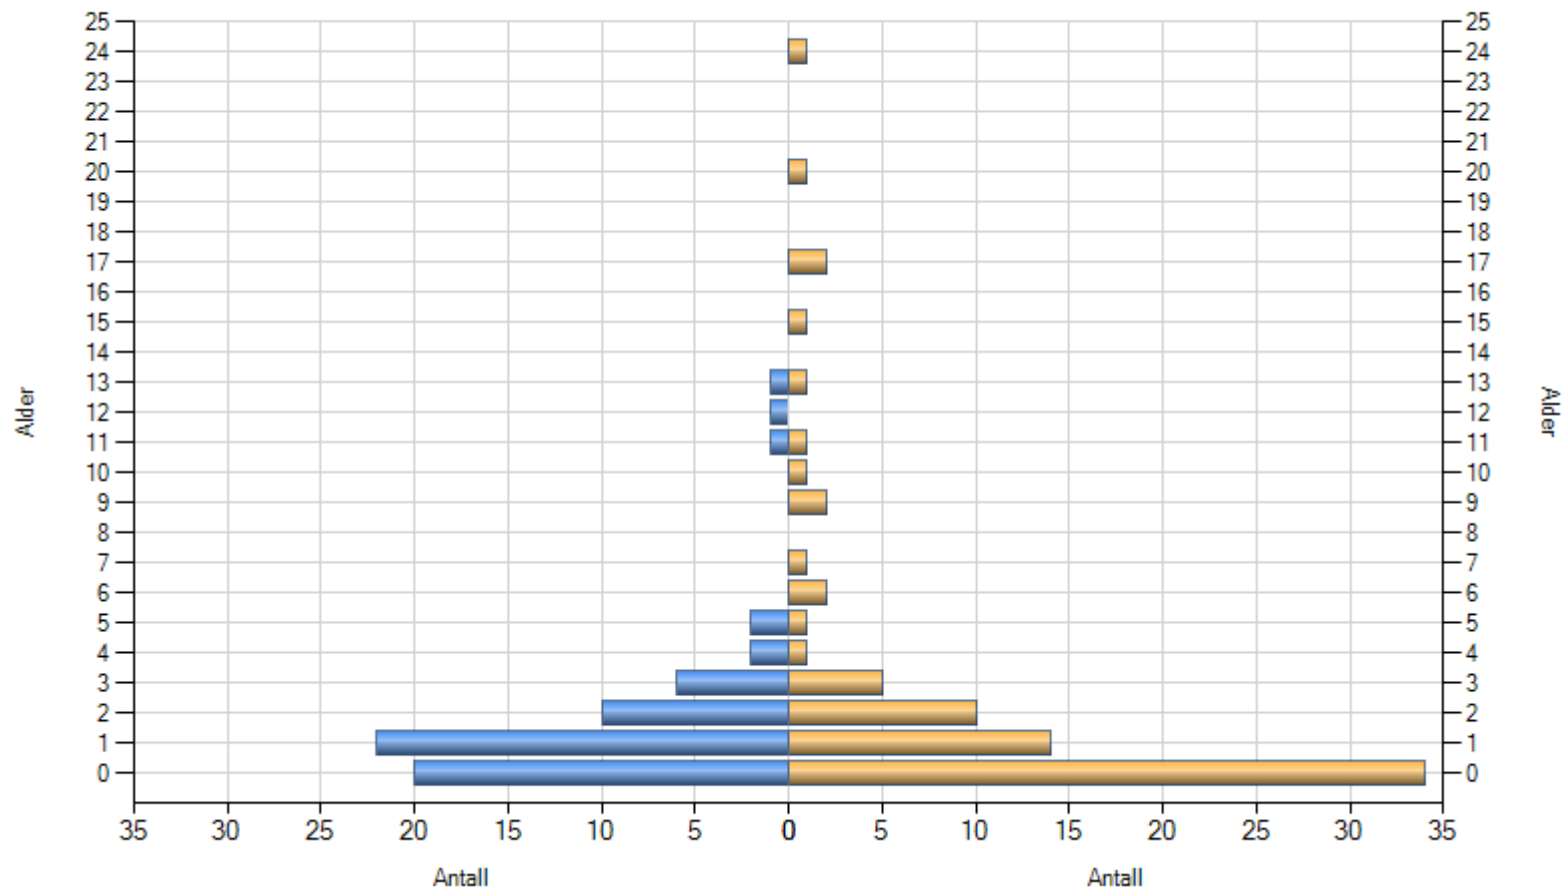

ALDERSFORDELING PÅ SKUTTE VAKSNE DYR I TRESFJORD STORVILTVALD ETTER TANN-ANALYSE 2015

Hanndyr Hunndyr

ALDERSFORDELING PÅ SKUTTE VAKSNE DYR I TRESFJORD STORVILTVALD ETTER TANN-ANALYSE 2015