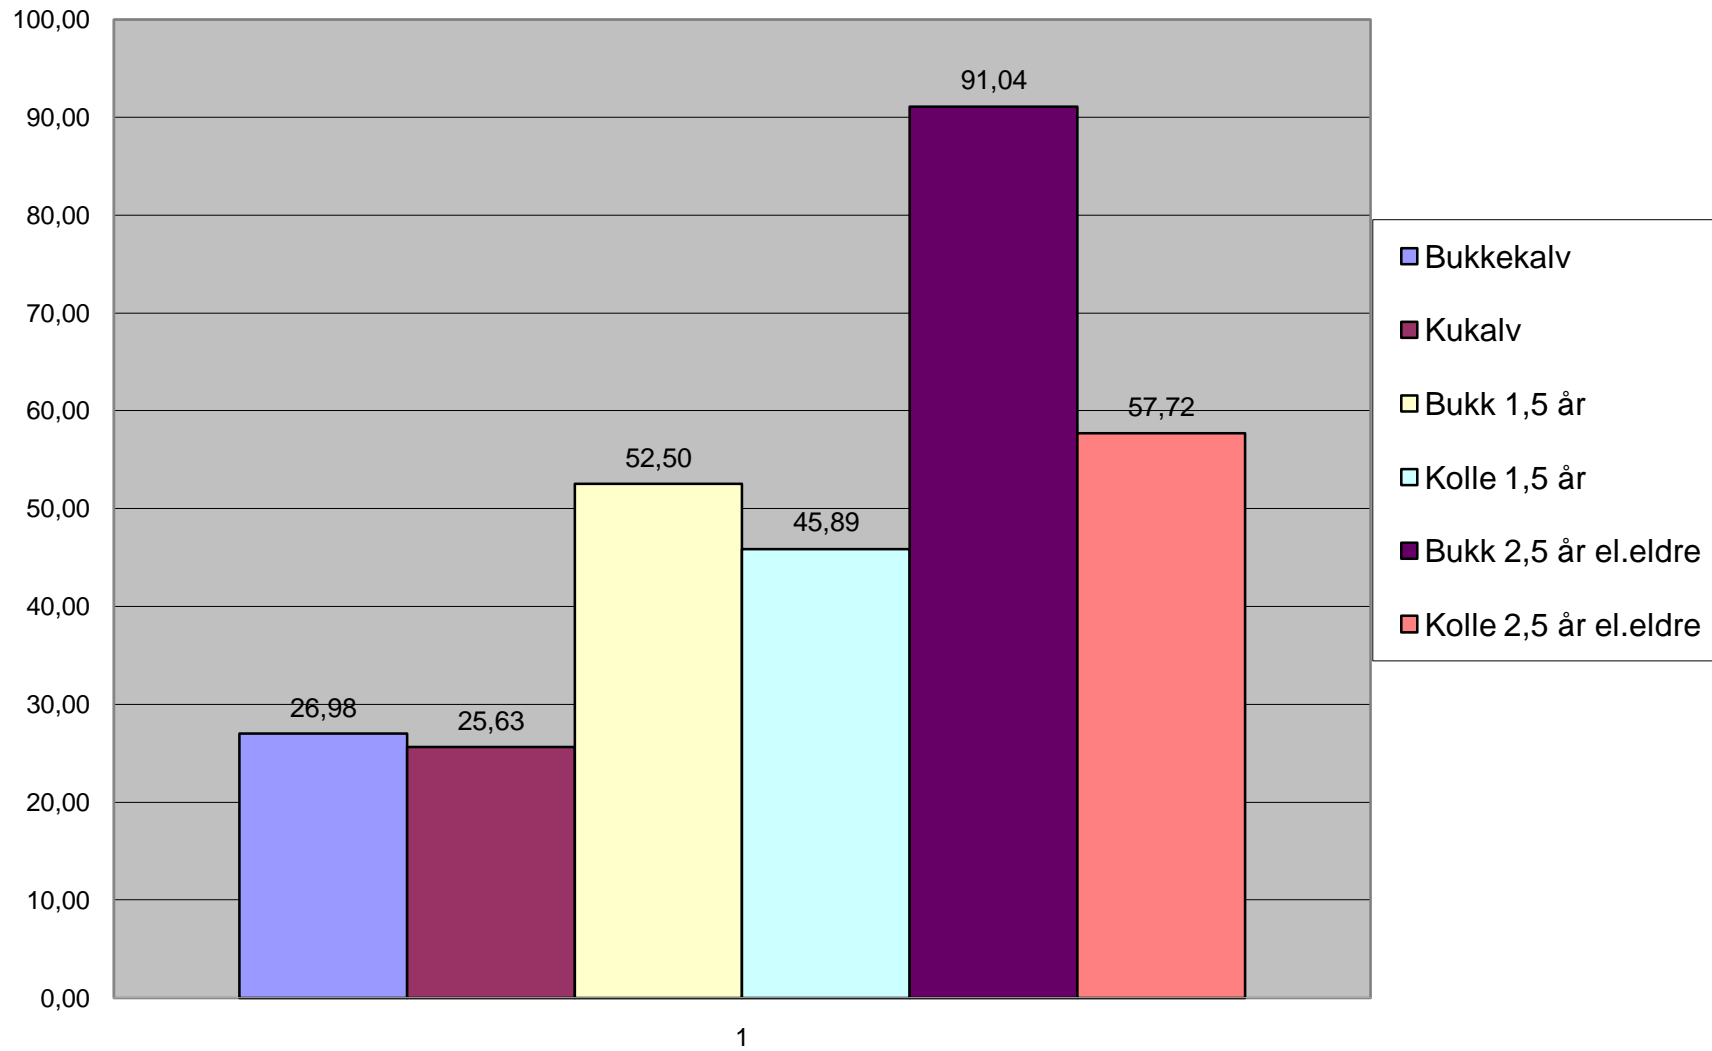

Slaktevekter hjort 2009